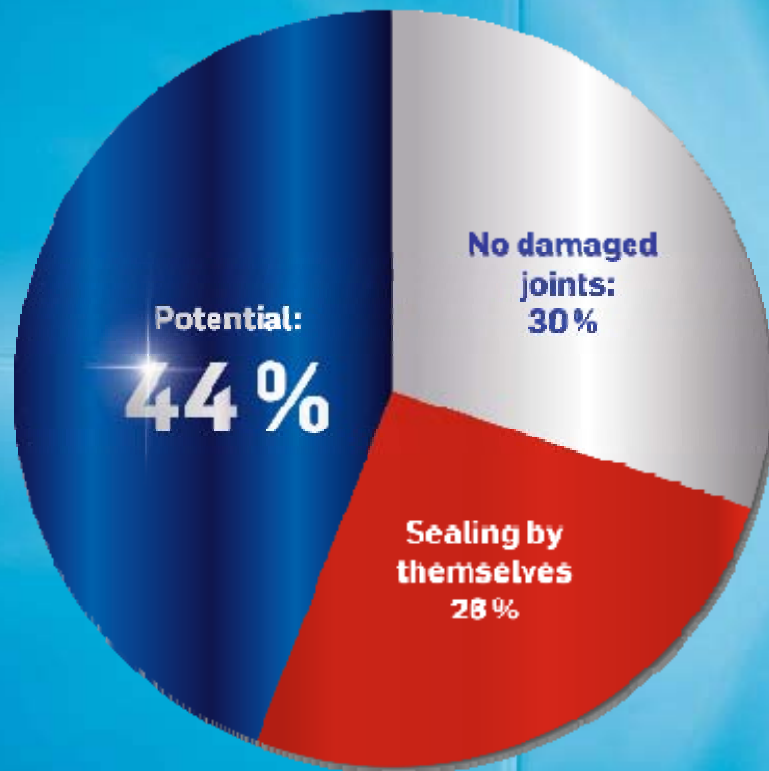

44 %

z nich si spáry nedovede samostatně zrenovovat

*Source: MR Online PULSE in Germany Feb. 2015 (IN - 2015 - 530) & Global study, sealants DIY penetration in Germany